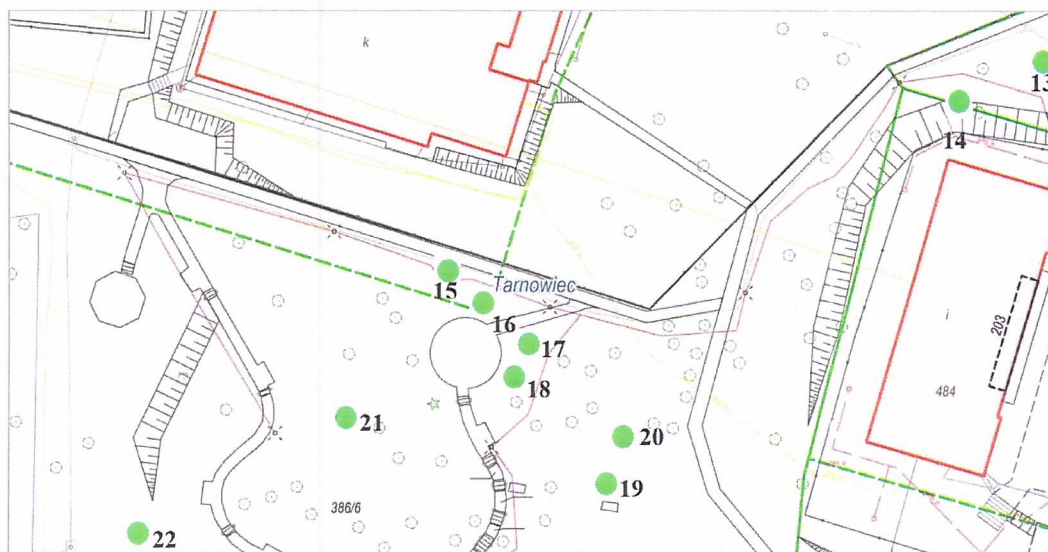

Załącznik nr 1A  
Wykaz drzew do usunięcia

Lp	Gatunek	Obwód pnia [w cm] na wysokości 130 cm	Oznaczenie drzewa w terenie
Tarnowiec dz. nr ewid.386/3			
1	Jesion wyniosły	167	1
2	Jesion wyniosły	152	2
3	Jesion wyniosły	149	3
4	Jesion wyniosły	124	4
5	Jesion wyniosły	87	5
6	Jesion wyniosły	119	6
7	Modrzew europejski	94	7
8	Jesion wyniosły	176	8
9	Jesion wyniosły	163	9
10	Jesion wyniosły	150	10
11	Jesion wyniosły	99	11
12	Jesion wyniosły	145	12
Tarnowiec dz. nr ewid.386/5			
13	Klon polny	133	13
14	Jesion wyniosły	138	14
Tarnowiec dz. nr ewid.386/6			
15	Klon polny	134	15
16	Klon polny	134	16
17	Jesion wyniosły	134	17
18	Jesion wyniosły	118	18
19	Klon polny	66	19
20	Klon polny	85	20
21	Jesion wyniosły	100	21
22	Klon polny	131	22

Z up. Wójta  
*Majka*  
Przemysław Majka  
Sekretarz Gminy

● drzewo planowane do usunięcia

Z up. Wójta  
*Majka*  
Przemysław Majka  
Sekretarz Gminy

Załącznik nr 1A  
Wykaz drzew do usunięcia

● drzewo planowane do usunięcia