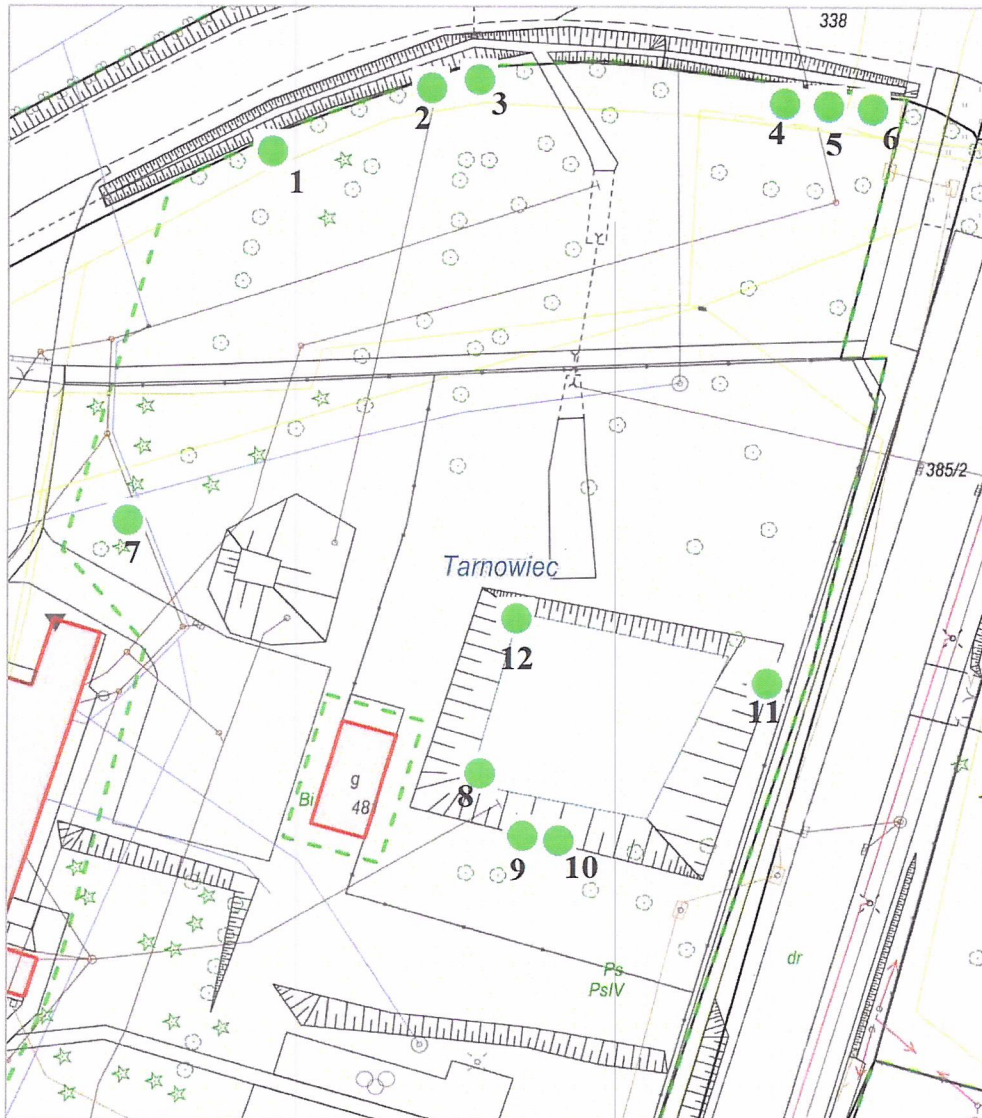

Załącznik nr 1A  
Wykaz drzew do usunięcia

Lp	Gatunek	Obwód pnia [w cm] na wysokości 130 cm	Oznaczenie drzewa w terenie
Tarnowiec dz. nr ewid.386/3			
1	Jesion wyniosły	167	1
2	Jesion wyniosły	152	2
3	Jesion wyniosły	149	3
4	Jesion wyniosły	124	4
5	Jesion wyniosły	87	5
6	Jesion wyniosły	119	6
7	Modrzew europejski	94	7
8	Jesion wyniosły	176	8
9	Jesion wyniosły	163	9
10	Jesion wyniosły	150	10
11	Jesion wyniosły	99	11
12	Jesion wyniosły	145	12
Tarnowiec dz. nr ewid.386/5			
13	Klon polny	133	13
14	Jesion wyniosły	138	14
Tarnowiec dz. nr ewid.386/6			
15	Klon polny	134	15
16	Klon polny	134	16
17	Jesion wyniosły	134	17
18	Jesion wyniosły	118	18
19	Klon polny	66	19
20	Klon polny	85	20
21	Jesion wyniosły	100	21
22	Klon polny	131	22

Z up. Wójta  
*Majka*  
Przemysław Majka  
Sekretarz Gminy

● drzewo planowane do usunięcia

Z up. Wójta  
*Majka*  
Przemysław Majka  
Sekretarz Gminy

Załącznik nr 1A  
Wykaz drzew do usunięcia

● drzewo planowane do usunięcia